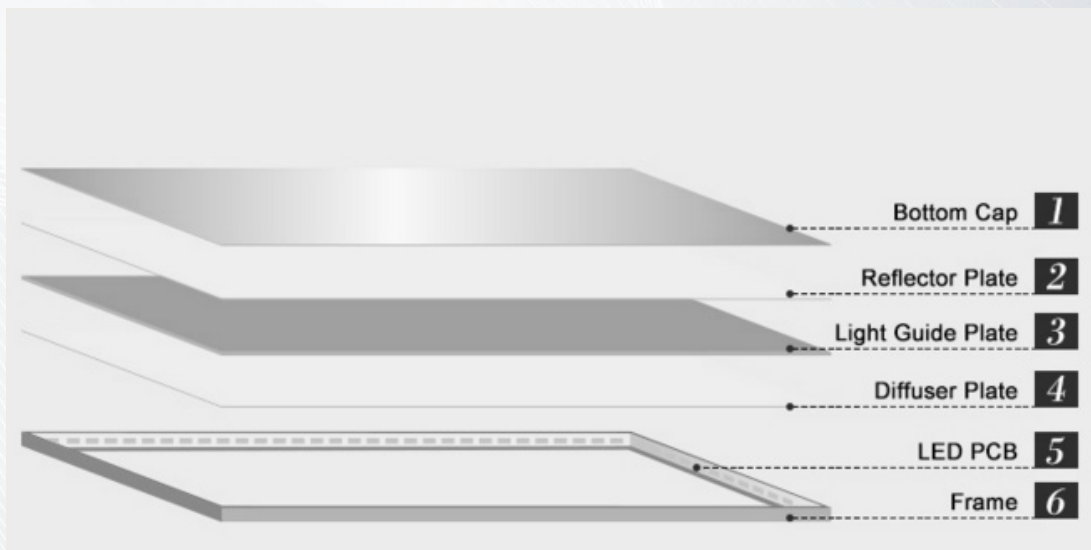

PANEL LED 60X60

48[W]

WWW.SOLARUNO.COM

SolarUn