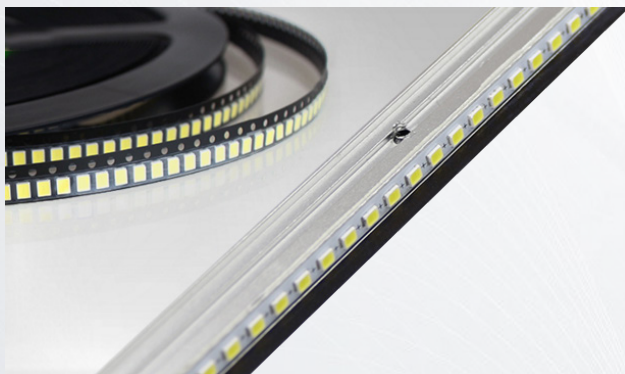

PANEL LED 60X60

48[W]

WWW.SOLARUNO.COM

SolarUn 

ESPECIFICACIONES TÉCNICA

Tipo de producto: Interior

Material: Aluminio

Vida útil: +50.000 Hrs

Potencia: 48[W]

Voltaje: 100-245[V] 50/60 [Hz]

Temperatura de color: 4200k

Eficiencia: 100 [Lm/W]

Flujo luminoso: 4800 Lm

COTIZA CON NOSOTROS: ventas@solaruno.com / 32-2727294 - 22138762

PANEL LED 60X60

48[W]